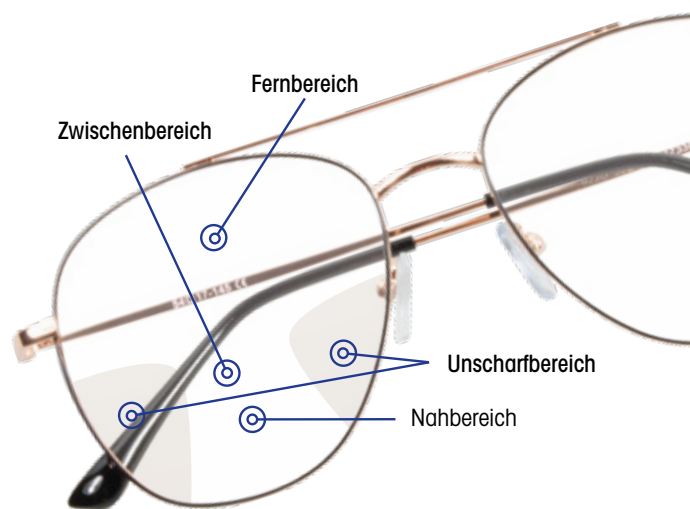

Allround-Talente im Überblick

Gleitsichtgläser sind Allround-Talente, weil sich der Gleitsicht-Brillenträger - in der Regel Menschen ab 40 - damit „gleitend“ also übergangslos an verschiedene Sehsituationen anpasst.

Er muss nicht mehr mit 2 Brillen - eine für die Nähe, eine für die Ferne - hantieren und hat auch keine störende Kante im Glas eingearbeitet.

Doch es gibt große Qualitätsunterschiede, insbesondere, wenn es um die Verträglichkeit geht.

STANDARD

- scharfes Sehen von Nah bis Fern
- eingeschränkte Sehbereiche
- die günstige Alternative

Kunststoff 1.5,
Superentspiegelung,

pro Paar ab

€ **299,-***